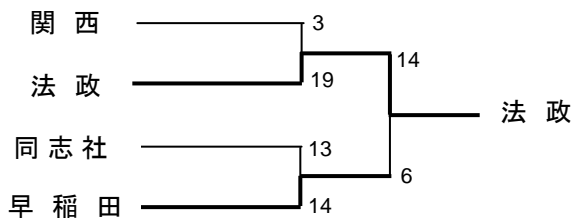

【対抗戦】Bグループ5位

Aグループ

	法政	中央	日体	成蹊	東教	防衛	青学
法政		○ 25-5	○ 19-0	○ 46-0	○ 38-11	○ 41-12	○ 77-15
中央	●		△ 13-13	○ 62-9	○ 24-6	○ 29-6	○ 18-8
日体	●	△		○ 27-13	○ 27-16	○ 36-3	○ 47-5
成蹊	●	●	●		○ 16-11	○ 17-3	○ 27-14
東教	●	●	●	●		△ 11-11	○ 14-11
防衛	●	●	●	●	△		△ 23-23
青学	●	●	●	●	●	△	

Bグループ

	早稲田	日本	立教	慶応	明治	専修	東京
早稲田		○ 19-9	○ 13-9	○ 27-9	○ 22-9	○ 17-6	○ 44-3
日本	●		○ 21-14	○ 20-13	○ 26-14	○ 36-0	○ 61-6
立教	●	●		△ 17-17	○ 20-18	● 6-8	○ 21-9
慶応	●	●	△		○ 16-15	○ 6-5	● 14-24
明治	●	●	●	●		○ 21-15	○ 39-9
専修	●	●	○	●	●		○ 40-9
東京	●	●	●	○	●	●	

【第1回大学選手権】 不出場 (東西大学ラグビー選手権)

【第2回日本選手権】 不出場

八幡製鐵 15
法政 6

【定期戦ほか】

対八幡製鐵 0-37 ●

明治二軍 30-19 慶応二軍 ○
明治二軍 0-35 早稲田二軍 ●

明治OB 19-16 慶応OB ○
明治OB 18-21 早稲田OB ●

全明治 8-27 カンタベリー大 ●