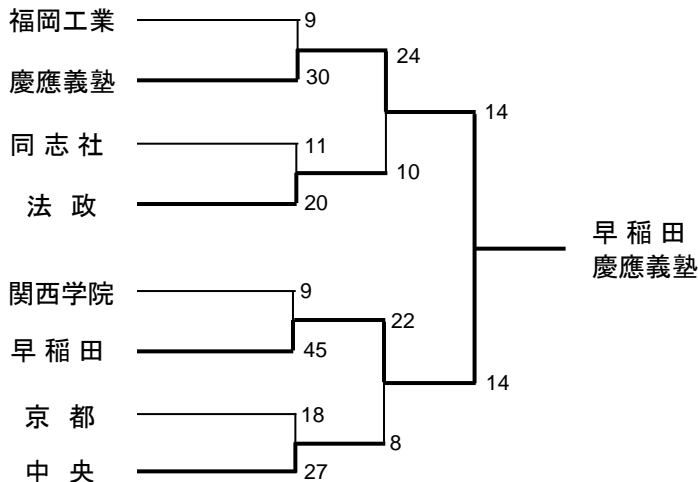

【対抗戦】 3位 対抗戦とリーグ戦は完全に別れ、完全に日程を分離する。大学選手権出場のため交流戦を行う。

	早稲田	日体	明治	慶応	立教	成城	東教	成蹊	青学	東京
早稲田		○ 33-14	○ 26-23	○ 22-14	○ 25-16		○ 46-23	○ 67-0	○ 58-11	○ 54-0
日体	●		○ 16-13	○ 15-13	○ 47-0	○ 54-0	○ 32-14	○ 68-3	○ 71-3	
明治	●	●		● 6-26	● 6-33	○ 23-8	○ 14-8	○ 35-16	○ 24-5	○ 57-3
慶応	●	●	○		○ 42-5		△ 23-23			○ 27-9
立教	●	●	○	●		○ 16-13	● 9-28			○ 31-0
成城		●	●		●		○ 28-15	○ 16-8	● 11-20	○ 25-10
東教	●	●	●	△	○	●		● 14-19	○ 55-8	○ 50-10
成蹊	●	●	●			●	○		● 11-20	○ 49-0
青学	●	●	●			○	●	○		● 6-25
東京	●		●	●	●	●	●	●	○	

【交流戦】 敗退

明治 12 ————— 20 中央

【第6回日本選手権】 不出場

トヨタ自動車工業 44
慶應義塾 16

【第5回大学選手権】 不出場

※抽選により慶應が日本選手権進出

【第5回オール早慶明】 2勝 優勝

全明治 36-19 全慶應 ○
全明治 19-16 全早稲田 ○
全慶應 16-45 全早稲田

【定期戦ほか】

対八幡製鐵 6-31 ●
対同志社 8-43 ●(東西大学対抗)

明治OB 対 早稲田OB 14-40 ●