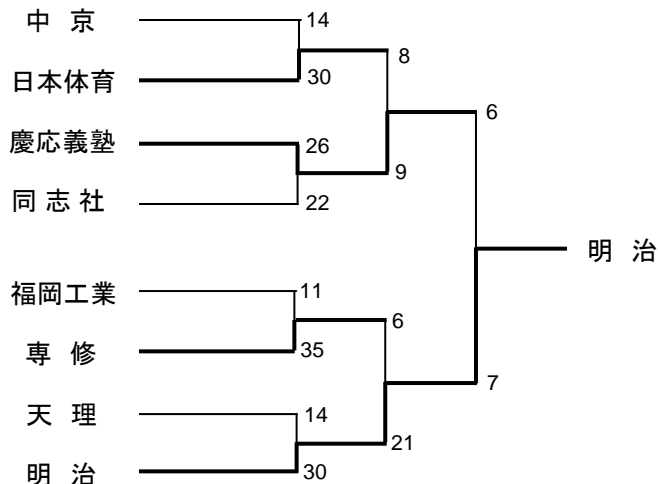

【対抗戦】優勝 帝京が加盟

	明治	慶応	早稲田	日体	青学	筑波	成蹊	学習院	立教	東京	成城	帝京
明治		○ 16-11	○ 17-6	● 9-14	○ 40-13	○ 45-9	○ 104-6	○ 102-6	○ 70-6	○ 51-3		○ 40-12
慶応	●		○ 34-17	○ 15-12	● 15-16	○ 30-17	○ 74-0		○ 96-9	○ 69-3		
早稲田	●	●		○ 23-9	○ 16-11	○ 44-15			○ 64-3	○ 95-3		
日体	○	●	●		○ 22-15	○ 22-9	○ 86-6	○ 87-0	○ 50-10		○ 136-0	○ 37-10
筑波	●	○	●	●		○ 46-0		○ 78-7	○ 46-26	○ 102-0		● 14-22
青学	●	●	●	●	●		○ 83-0	○ 60-6	○ 33-9	○ 54-10		
成蹊	●	●		●		●		○ 15-13		○ 18-12	○ 50-13	● 3-79
学習院	●			●	●	●	●		○ 16-11		○ 33-19	● 0-36
立教	●	●	●	●	●	●		●		○ 35-3	○ 50-10	
東京	●	●	●		●	●	●		●		○ 33-26	
成城						●	●	●	●	●		● 7-76
帝京	●			●	○		○	○			○	

【交流戦】勝利

明治 32 ————— 13 国士館

【第15回日本選手権】敗退

トヨタ自工 20
明治 10

【第14回大学選手権】優勝

【定期戦ほか】

対エーコン 50-21 ○
対新日鉄八幡 23-28 ●
対同志社 56-38 ○
対九州代表 6-30 ●(第28回朝日招待)

全明治 対 リコー 20-22 ●(静岡県招待試合)
全明治 対 全三菱自工 45-31 ○(岡山県招待試合)

【スコットランド来日試合】

全早明連合チーム 対 スコットランド代表 ●
13 59