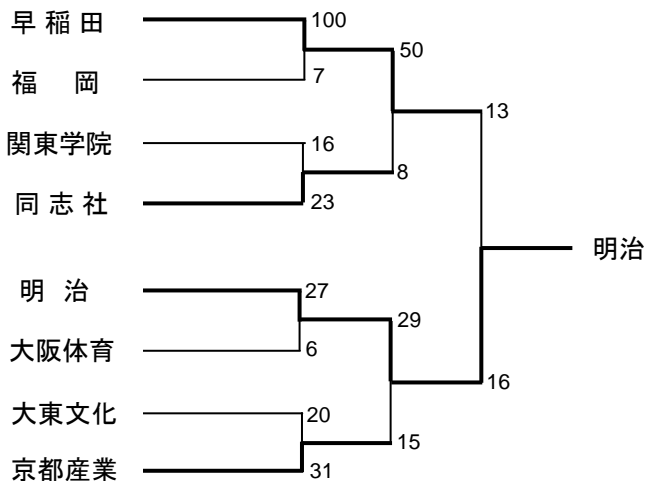

【対抗戦】優勝(早稲田と両校優勝)

	早稲田	明治	青学	帝京	筑波	慶応	日体	東京	明学	上智	成城	成蹊	武蔵	立教	学習院	一橋
早稲田	△	○	○	○	○	○	○	○						○		
明治	△		○	○	○	○	○	○	○					○		
青学	●	●		△	○	○	○					○		○	○	
帝京	●	●	△		○		●			○	○	○			○	○
筑波	●	●	●	●		○	○	○				○				
慶応	●	●	●		●		○	○				○		○		
日体	●	●	●	○	●	●						○		○	○	
東京	●	●	●		●	●					○	○		○		○
明学		●								○			○	○		○
上智				●					●		○	○	○	○	○	○
成城				●				●		●		○	○	○	○	○
成蹊			●	●	●	●	●	●		○	●				○	
武蔵									●	●	●				○	○
立教	●	●	●			●	●	●	●	●	●					○
学習院			●	●			●			●	●	●	●			○
一橋				●				●	●	●	●		●	●	●	

【交流戦】勝利

明治 51 ————— 6 日本

【第28回日本選手権】敗退

神戸製鋼所 38(3連覇)
明治 15

【第27回大学選手権】優勝

【第12回ジュニア選手権】優勝

1回戦 対専修 40-11 ○
2回戦 対中央 26-12 ○
準決勝 対青学 95- 4 ○
決勝 対日体 35-16 ○

【第18回オール早慶明】1勝1敗 分け

全明治 28-31 全慶應 ●
全明治 19-17 全早稲田 ○
全慶應 17-29 全早稲田

【定期戦ほか】

対神戸製鋼所 10-23 ●
対新日鉄八幡 62-17 ○
対同志社 30-25 ○

全明治 対九州代表 14-13 ○ (第41回朝日招待)