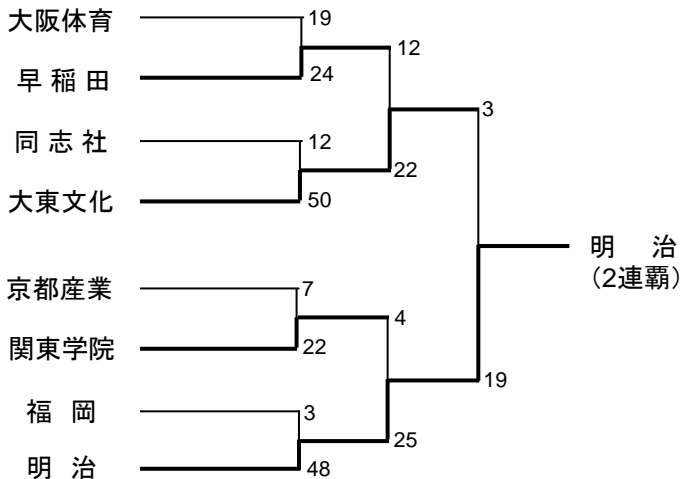

【対抗戦】優勝

	明治	早稲田	日体	慶応	青学	帝京	筑波	成城	上智	明学	学習院	武蔵	一橋	成蹊	立教	東京
明治		○ 16-12	○ 19-0	○ 17-6	○ 63-0	○ 51-12	○ 64-0								○ 103-0	○ 74-0
早稲田	●		○ 38-24	○ 25-13	○ 36-15	○ 28-4	○ 38-13								○ 68-6	○ 72-6
日体	●	●		○ 25-3	○ 27-13	○ 25-15	○ 28-14			○ 56-18	○ 71-6				○ 66-8	
慶応	●	●	●		○ 25-22		○ 23-9							○ 49-3	○ 33-13	○ 59-3
青学	●	●	●	●		○ 31-21	● 10-23							○ 42-6	○ 58-4	○ 46-0
帝京	●	●	●		●		○ 60-26	○ 30-9		○ 21-10	○ 44-3	○ 69-4		○ 68-6		
筑波	●	●	●	●	○	●								○ 33-6		○ 58-7
成城						●			○ 16-9		△ 12-12	○ 24-16	○ 56-9	○ 25-3	○ 27-9	○ 28-0
上智								●		● 15-26	○ 23-13	○ 29-10	○ 32-12	○ 14-13	○ 12-10	
明学	●		●			●			○				○ 56-8	○ 49-4		
学習院			●			●		△	●				○ 40-12	○ 28-10	○ 16-10	
武蔵						●		●	●	●	●			○ 33-3		
一橋								●	●	●	●	●			● 4-49	○ 16-0
成蹊				●	●	●	●	●	●		●					○ 22-9
立教	●	●	●	●	●			●	●				○			○ 46-17
東京	●	●		●	●		●	●					●	●	●	

【交流戦】勝利

明治 63 ————— 10 専修

【第29回日本選手権】敗退

神戸製鋼所 34(4連覇)
明治 12

【第28回大学選手権】優勝

【第13回ジュニア選手権】優勝

1回戦 対日本 56-6 ○
2回戦 対日体 20-17 ○
準決勝 対専修 65-19 ○
決勝 対早稲田 44-15 ○

【第19回オール早慶明】1勝1敗 2位(早稲田)

全明治 32-31 全慶應 ○
全明治 13-34 全早稲田 ●
全慶應 20-55 全早稲田

【定期戦ほか】

対神戸製鋼所 3-25 ●
対新日鉄八幡 26-6 ○
対九州代表 34-19 ○(第42回朝日招待)