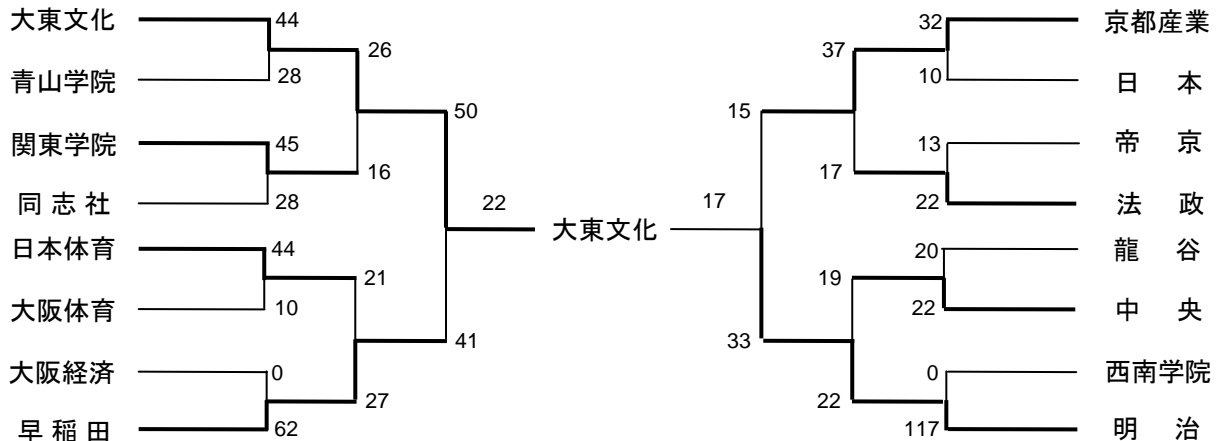

【対抗戦】優勝

	明治	早稲田	日体	帝京	青学	筑波	慶応	東京	明学	成城	武蔵	成蹊	学習院	立教	上智	一橋
明治	○	○	○	○	○	○	○	○	○					○		
早稲田	●	○	○	○	○	○	○	○						○		
日体	●	●	○	○	○	○	○			○			○	○		
帝京	●	●	○	○	○	○	○			○		○			○	
青学	●	●	●	○	○	○	○	○				○		○		
筑波	●	●	●	○	○	○	○	○				○				
慶応	●	●	●		○	○	○	○				○		○		
東京	●	●			○	○	○	○		○		○		○		○
明学	●										○		○		○	○
成城			●	●				●			○	○	○	○	○	○
武蔵									●	●			○		○	○
成蹊				●	●	●	●	●		●			○		○	
学習院			●						●	●	○	●			●	○
立教	●	●	●		○		○	○		○					○	○
上智				●					●	●	●	●	○	●		○
一橋								●	●	●	●		●	●	●	○

【第31回大学選手権】決勝敗退

【第32回日本選手権】不出場

神戸製鋼 102(7連覇)
大東文化 14

【第16回ジュニア選手権】優勝

1回戦 対法政 36-5 ○
2回戦 対早稲田 28-27 ○
準決勝 対筑波 58-26 ○
決勝 対関東 17-10 ○

【第22回オール早慶明】2勝 優勝

全明治 60-14 全慶應 ○
全明治 52-32 全早稲田 ○
全慶應 0-100 全早稲田

【定期戦ほか】

対神戸製鋼所 10-81 ●
対同志社 49-31 ○