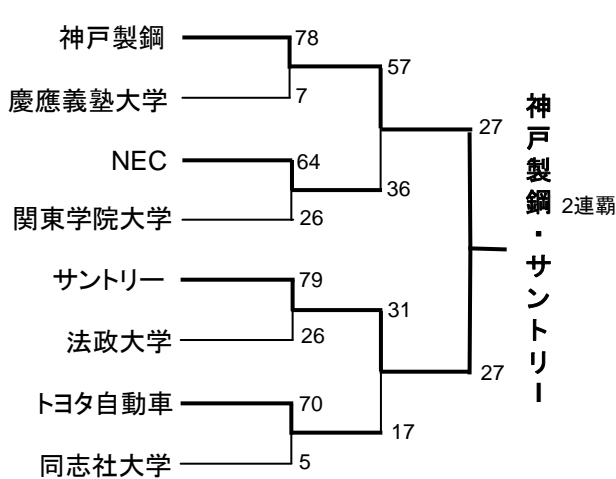

【対抗戦A】 2位

	慶應義塾	明治	早稲田	帝京	筑波	東京	日本体育	青山学院	順位
慶應義塾	○	○	○	○	○	○	○	○	1位
明治	●	○	●	○	○	○	○	○	2位
早稲田	●	○	○	●	○	○	○	○	3位
帝京	●	●	○	○	○	○	○	○	4位
筑波	●	●	●	●	○	○	○	○	5位
東京	●	●	●	●	●	○	○	○	6位
日本体育	●	●	●	●	●	●	○	○	7位
青山学院	●	●	●	●	●	●	●	○	8位

2位、3位、4位は当該チーム対戦の合計トライ数による。(明治9、早稲田7、帝京5)

【第37回大学選手権】 準決勝敗退

【第38回日本選手権】 不出場

【第22回ジュニア選手権】 総合6位

1stフェイズ 対慶応 7-52 ● 対中央 24-14 ○
 (2位) 対専修 47-0 ○
 2位グループ 対日本 54-32 ○ 対筑波 20-31 ●
 対帝京 28-41 ●
 (優勝 関東学院)

【第28回オール早慶明】