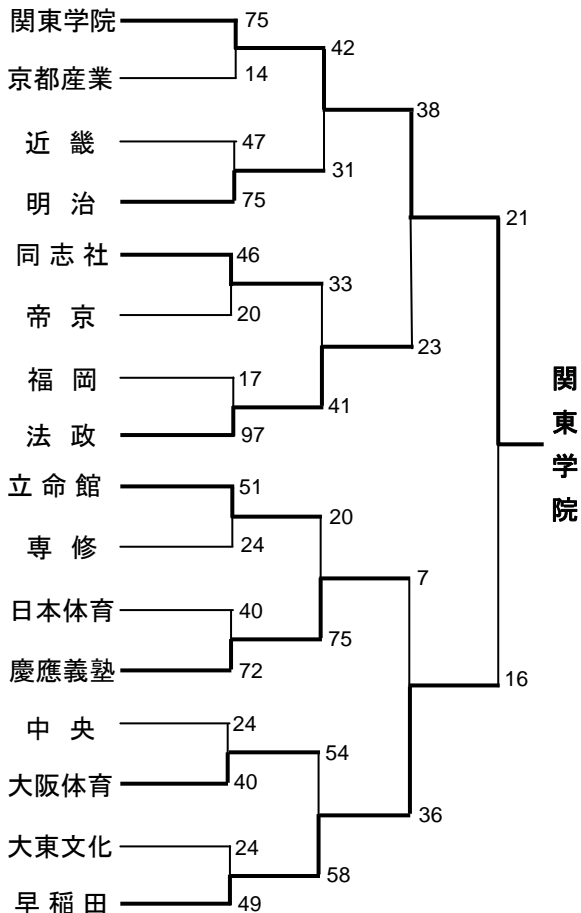

【対抗戦A】 2位

	慶應義塾	明治	早稲田	帝京	筑波	東京	日本体育	青山学院	順位
慶應義塾	○	○	○	○	○	○	○	○	1位
明治	●	○	●	○	○	○	○	○	2位
早稲田	●	○	○	●	○	○	○	○	3位
帝京	●	●	○	○	○	○	○	○	4位
筑波	●	●	●	●	○	○	○	○	5位
東京	●	●	●	●	●	○	○	○	6位
日本体育	●	●	●	●	●	●	○	○	7位
青山学院	●	●	●	●	●	●	●	○	8位

2位、3位、4位は当該チーム対戦の合計トライ数による。(明治9、早稲田7、帝京5)

【第37回大学選手権】 準決勝敗退

【第38回日本選手権】 不出場

【第22回ジュニア選手権】 総合6位

1stフェイズ 対慶応 7-52 ● 対中央 24-14 ○
 (2位) 対専修 47-0 ○
 2位グループ 対日本 54-32 ○ 対筑波 20-31 ●
 対帝京 28-41 ●
 (優勝 関東学院)

【第28回オール早慶明】