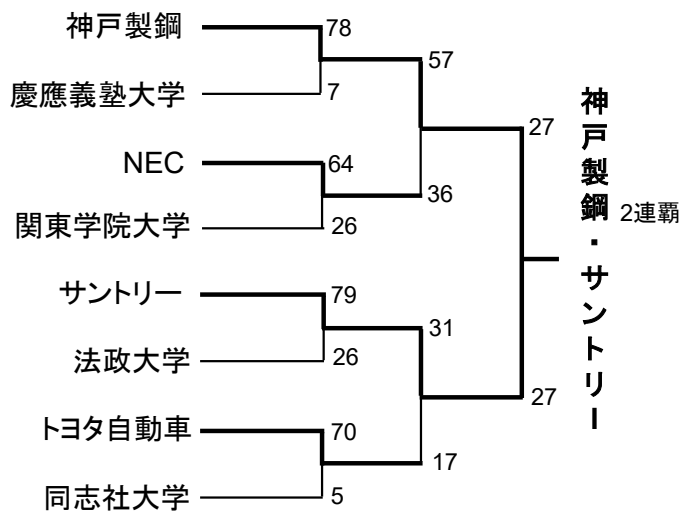

【対抗戦A】 2位

	慶應義塾	明治	早稲田	帝京	筑波	東京	日本体育	青山学院	順位
慶應義塾	○	○	○	○	○	○	○	○	1位
明治	●	○	●	○	○	○	○	○	2位
早稲田	●	○	○	●	○	○	○	○	3位
帝京	●	●	○	○	○	○	○	○	4位
筑波	●	●	●	●	○	○	○	○	5位
東京	●	●	●	●	●	○	○	○	6位
日本体育	●	●	●	●	●	●	○	○	7位
青山学院	●	●	●	●	●	●	●	○	8位

2位、3位、4位は当該チーム対戦の合計トライ数による。(明治9、早稲田7、帝京5)

【第37回大学選手権】 準決勝敗退

【第38回日本選手権】 不出場

【第22回ジュニア選手権】 総合6位

1stフェイズ 対慶応 7-52 ● 対中央 24-14 ○
 (2位) 対専修 47-0 ○
 2位グループ 対日本 54-32 ○ 対筑波 20-31 ●
 対帝京 28-41 ●
 (優勝 関東学院)

【第28回オール早慶明】