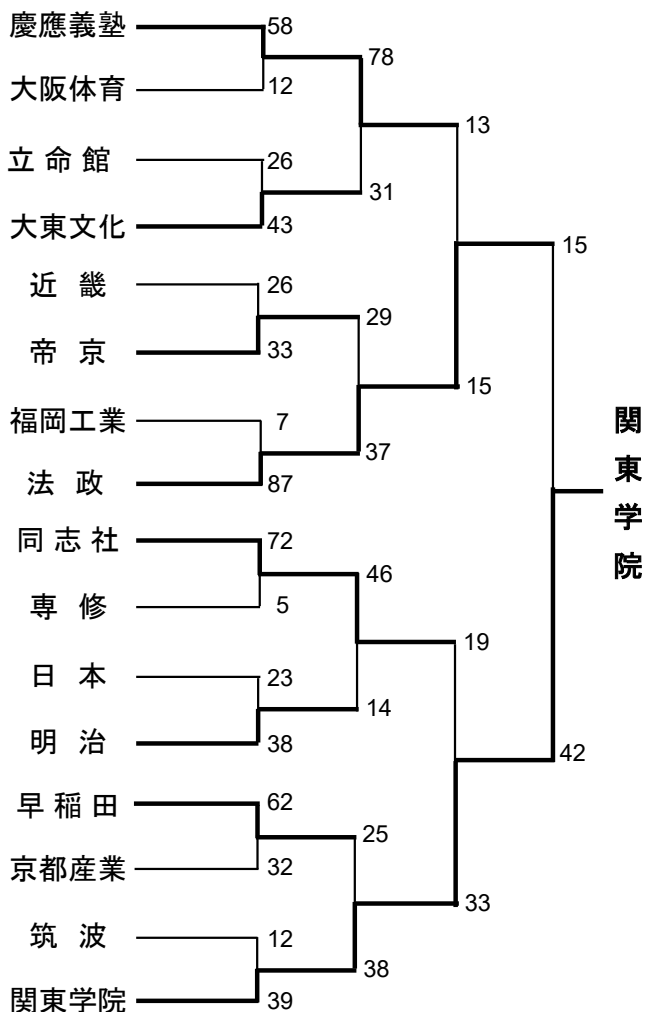

【対抗戦A】 2位

	慶應義塾	明治	早稲田	帝京	筑波	東京	日本体育	青山学院	順位
慶應義塾	○	○	○	○	○	○	○	○	1位
明治	●	○	●	○	○	○	○	○	2位
早稲田	●	○	○	●	○	○	○	○	3位
帝京	●	●	○	○	○	○	○	○	4位
筑波	●	●	●	●	○	○	○	○	5位
東京	●	●	●	●	●	○	○	○	6位
日本体育	●	●	●	●	●	●	○	○	7位
青山学院	●	●	●	●	●	●	●	○	8位

2位、3位、4位は当該チーム対戦の合計トライ数による。(明治9、早稲田7、帝京5)

【第37回大学選手権】 準決勝敗退

【第38回日本選手権】 不出場

【第22回ジュニア選手権】 総合6位

1stフェイズ 対慶応 7-52 ● 対中央 24-14 ○
 (2位) 対専修 47-0 ○
 2位グループ 対日本 54-32 ○ 対筑波 20-31 ●
 対帝京 28-41 ●
 (優勝 関東学院)

【第28回オール早慶明】