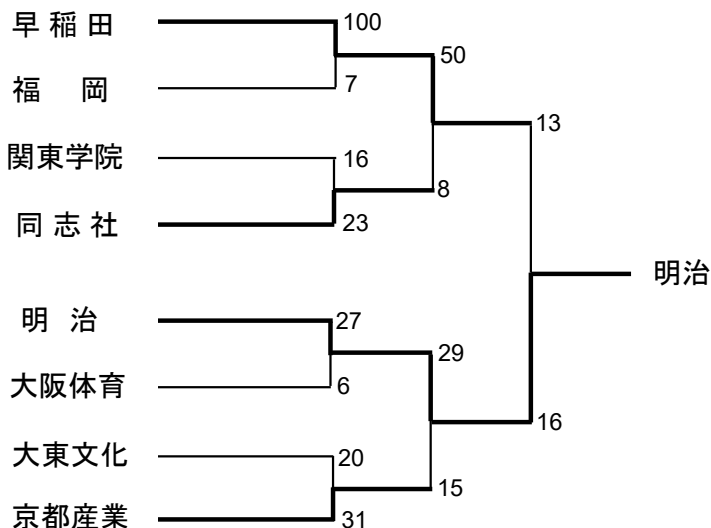

【対抗戦】優勝(早稲田と両校優勝)

	早稲田	明治	青学	帝京	筑波	慶応	日体	東京	明学	上智	成城	成蹊	武蔵	立教	学習院	一橋
早稲田		△ 24-24	○ 28-0	○ 41-6	○ 32-15	○ 40-0	○ 36-8	○ 78-6						○ 70-0		
明治	△		○ 43-12	○ 54-8	○ 32-14	○ 30-7	○ 24-6	○ 77-3	○ 55-6					○ 77-0		
青学	●	●		△ 12-12	○ 31-16	○ 31-28	○ 32-10	○ 42-7				○ 47-3		○ 57-0	○ 75-0	
帝京	●	●	△		○ 19-14		● 20-34			○ 99-11	○ 32-0	○ 25-0			○ 89-7	○ 98-3
筑波	●	●	●	●		○ 30-16	○ 34-28	○ 52-3				○ 59-7				
慶応	●	●	●		●		○ 22-19	○ 18-3				○ 31-10		○ 36-0		
日体	●	●	●	○	●	●						○ 60-3		○ 66-9	○ 100-9	
東京	●	●	●		●	●					○ 10-9	○ 12-3		○ 23-12		○ 18-6
明学		●								○ 15-13			○ 49-12	○ 20-9		○ 104-3
上智				●					●		○ 25-15	● 3-13	○ 25-4	○ 36-6	○ 35-4	○ 82-4
成城				●				●		●		○ 30-16	○ 32-9	○ 16-12	○ 31-3	○ 46-19
成蹊			●	●	●	●	●	●		○	●				○ 29-19	
武蔵									●	●	●				○ 40-10	○ 46-7
立教	●	●	●			●	●	●	●	●	●					○ 38-4
学習院			●	●			●			●	●	●	●			○ 35-0
一橋				●				●	●	●	●		●	●	●	

【交流戦】勝利

明治 51 ————— 6 日本

【第28回日本選手権】敗退

神戸製鋼所 38(3連覇)
明治 15

【第27回大学選手権】優勝

【第12回ジュニア選手権】優勝

1回戦 対専修 40-11 ○
2回戦 対中央 26-12 ○
準決勝 対青学 95-4 ○
決勝 対日体 35-16 ○

【第18回オール早慶明】1勝1敗 分け

全明治 28-31 全慶應 ●
全明治 19-17 全早稲田 ○
全慶應 17-29 全早稲田

【定期戦ほか】

対神戸製鋼所 10-23 ●
対新日鉄八幡 62-17 ○
対同志社 30-25 ○

全明治 対九州代表 14-13 ○ (第41回朝日招待)