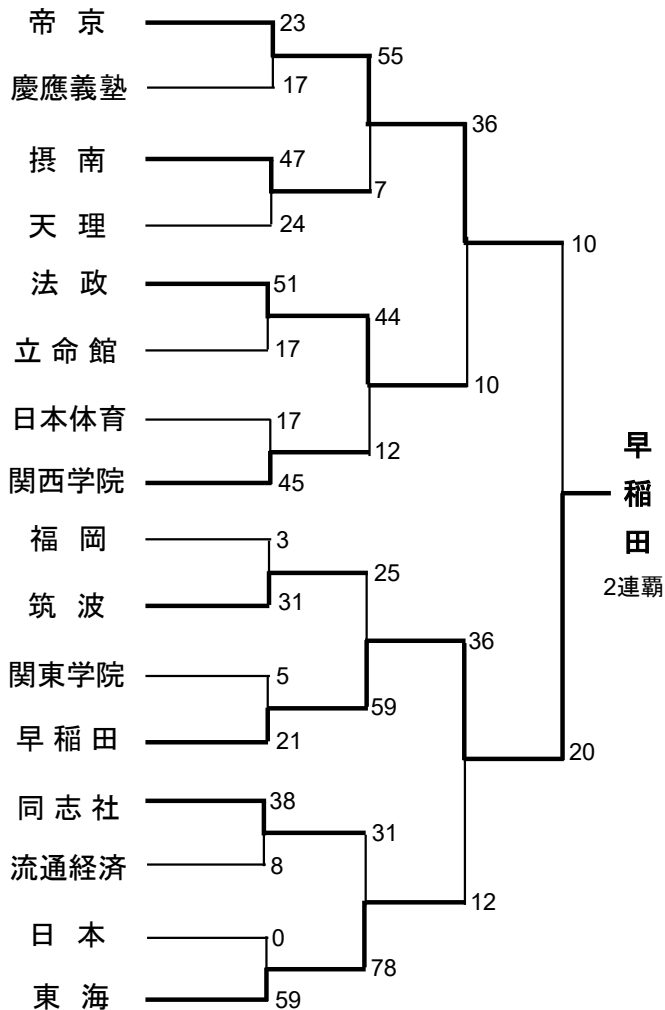

【対抗戦A】6位

	帝京	早稲田	日本体育	慶應義塾	筑波	明治	成蹊	立教	順位
帝京		○18-7 2T 1G 2P 0D	○64-3 10T 7G 0P 0D	△5-5 1T 0G 0P 0D	○43-0 7T 4G 0P 0D	○39-12 6T 3G 1P 0D	○73-0 11T 9G 0P 0D	○88-14 14T 9G 0P 0D	1位
早稲田	●7-18 1T 1G 0P 0D		○84-8 14T 7G 0P 0D	○34-17 5T 3G 1P 0D	○64-0 10T 7G 0P 0D	●22-24 4T 1G 0P 0D	○60-0 10T 5G 0P 0D	○83-12 13T 9G 0P 0D	2位
日本体育	●3-64 0T 0G 1P 0D	●8-84 1T 0G 1P 0D		○24-19 3T 3G 1P 0D	○10-7 2T 0G 0P 0D	○16-10 1T 1G 3P 0D	○40-6 6T 5G 0P 0D	○30-5 3T 3G 3P 0D	3位
慶應義塾	△5-5 1T 0G 0P 0D	●17-34 1T 0G 4P 0D	●19-24 3T 2G 0P 0D		○39-17 5T 4G 2P 0D	○24-19 2T 1G 4P 0D	○69-0 11T 7G 0P 0D	○54-0 8T 7G 0P 0D	4位
筑波	●0-43 0T 0G 0P 0D	●0-64 0T 0G 0P 0D	●7-10 1T 1G 0P 0D	●17-39 2T 2G 1P 0D		○28-14 4T 4G 0P 0D	○28-24 4T 4G 0P 0D	○39-8 6T 3G 1P 0D	5位
明治	●12-39 2T 1G 0P 0D	○24-22 3T 3G 1P 0D	●10-16 2T 0G 0P 0D	●19-24 1T 1G 3P 1D	●14-28 2T 2G 0P 0D		○49-0 7T 7G 0P 0D	○82-14 12T 11G 0P 0D	6位
成蹊	●0-73 0T 0G 0P 0D	●0-60 0T 0G 0P 0D	●6-40 0T 0G 2P 0D	●0-69 0T 0G 0P 0D	●24-28 3T 3G 1P 0D	●0-49 0T 0G 0P 0D		○28-24 4T 1G 2P 0D	7位
立教	●14-88 2T 2G 0P 0D	●12-83 2T 1G 0P 0D	●5-30 1T 0G 0P 0D	●0-54 0T 0G 0P 0D	●8-39 1T 0G 1P 0D	●14-82 2T 2G 0P 0D	●24-28 4T 2G 0P 0D		8位

【第45回大学選手権】不出場

【第46回日本選手権】不出場

帝京 対 リコーの試合は、トライ数差でリコーの勝利。
東芝は、部員の外国人選手の窃盗による逮捕を受けて日本選手権辞退した。

【第30回ジュニア選手権】グレード1準決勝敗退

予選 対早稲田 23-38 ● 対東海 36-15 ○
4位 対帝京 12-45 ● 対慶応 29-32 ●
対流経 59-0 ○

トーナメント1回戦 対早稲田 20-7 ● (優勝 早稲田)

【第34回オール早慶明】1勝1分け 優勝

全明治 7-7 全慶應 △ 全慶應 33-40 全早稲田
全明治 43-40 全早稲田 ○