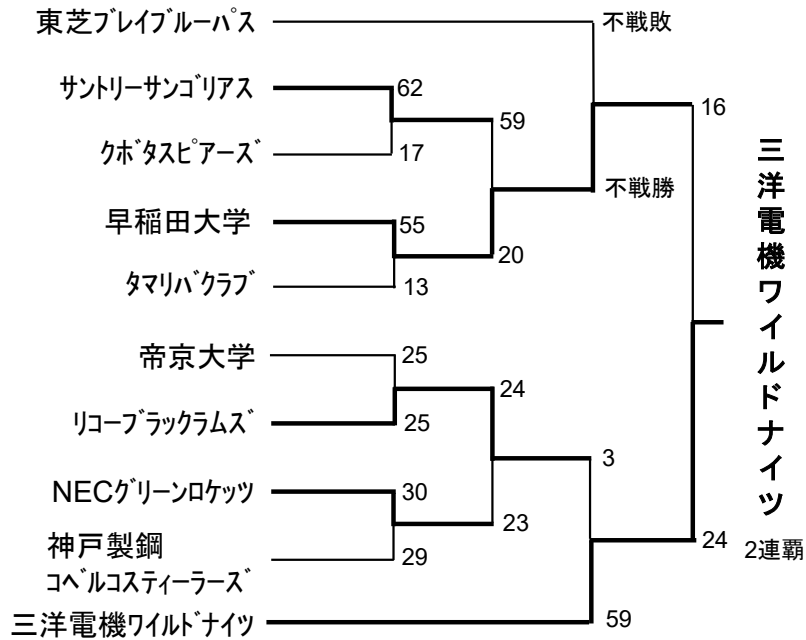

【対抗戦A】6位

	帝京	早稲田	日本体育	慶應義塾	筑波	明治	成蹊	立教	順位
帝京		○18-7 2T 1G 2P 0D	○64-3 10T 7G 0P 0D	△5-5 1T 0G 0P 0D	○43-0 7T 4G 0P 0D	○39-12 6T 3G 1P 0D	○73-0 11T 9G 0P 0D	○88-14 14T 9G 0P 0D	1位
早稲田	●7-18 1T 1G 0P 0D		○84-8 14T 7G 0P 0D	○34-17 5T 3G 1P 0D	○64-0 10T 7G 0P 0D	●22-24 4T 1G 0P 0D	○60-0 10T 5G 0P 0D	○83-12 13T 9G 0P 0D	2位
日本体育	●3-64 0T 0G 1P 0D	●8-84 1T 0G 1P 0D		○24-19 3T 3G 1P 0D	○10-7 2T 0G 0P 0D	○16-10 1T 1G 3P 0D	○40-6 6T 5G 0P 0D	○30-5 3T 3G 3P 0D	3位
慶應義塾	△5-5 1T 0G 0P 0D	●17-34 1T 0G 4P 0D	●19-24 3T 2G 0P 0D		○39-17 5T 4G 2P 0D	○24-19 2T 1G 4P 0D	○69-0 11T 7G 0P 0D	○54-0 8T 7G 0P 0D	4位
筑波	●0-43 0T 0G 0P 0D	●0-64 0T 0G 0P 0D	●7-10 1T 1G 0P 0D	●17-39 2T 2G 1P 0D		○28-14 4T 4G 0P 0D	○28-24 4T 4G 0P 0D	○39-8 6T 3G 1P 0D	5位
明治	●12-39 2T 1G 0P 0D	○24-22 3T 3G 1P 0D	●10-16 2T 0G 0P 0D	●19-24 1T 1G 3P 1D	●14-28 2T 2G 0P 0D		○49-0 7T 7G 0P 0D	○82-14 12T 11G 0P 0D	6位
成蹊	●0-73 0T 0G 0P 0D	●0-60 0T 0G 0P 0D	●6-40 0T 0G 2P 0D	●0-69 0T 0G 0P 0D	●24-28 3T 3G 1P 0D	●0-49 0T 0G 0P 0D		○28-24 4T 1G 2P 0D	7位
立教	●14-88 2T 2G 0P 0D	●12-83 2T 1G 0P 0D	●5-30 1T 0G 0P 0D	●0-54 0T 0G 0P 0D	●8-39 1T 0G 1P 0D	●14-82 2T 2G 0P 0D	●24-28 4T 2G 0P 0D		8位

【第45回大学選手権】不出場

【第46回日本選手権】不出場

帝京 対 リコーの試合は、トライ数差でリコーの勝利。
東芝は、部員の外国人選手の窃盗による逮捕を受けて日本選手権辞退した。

【第30回ジュニア選手権】グレード1準決勝敗退

予選 対早稲田 23-38 ● 対東海 36-15 ○
4位 対帝京 12-45 ● 対慶応 29-32 ●
対流経 59-0 ○

トーナメント1回戦 対早稲田 20-7 ● (優勝 早稲田)

【第34回オール早慶明】1勝1分け 優勝

全明治 7-7 全慶應 △ 全慶應 33-40 全早稲田
全明治 43-40 全早稲田 ○