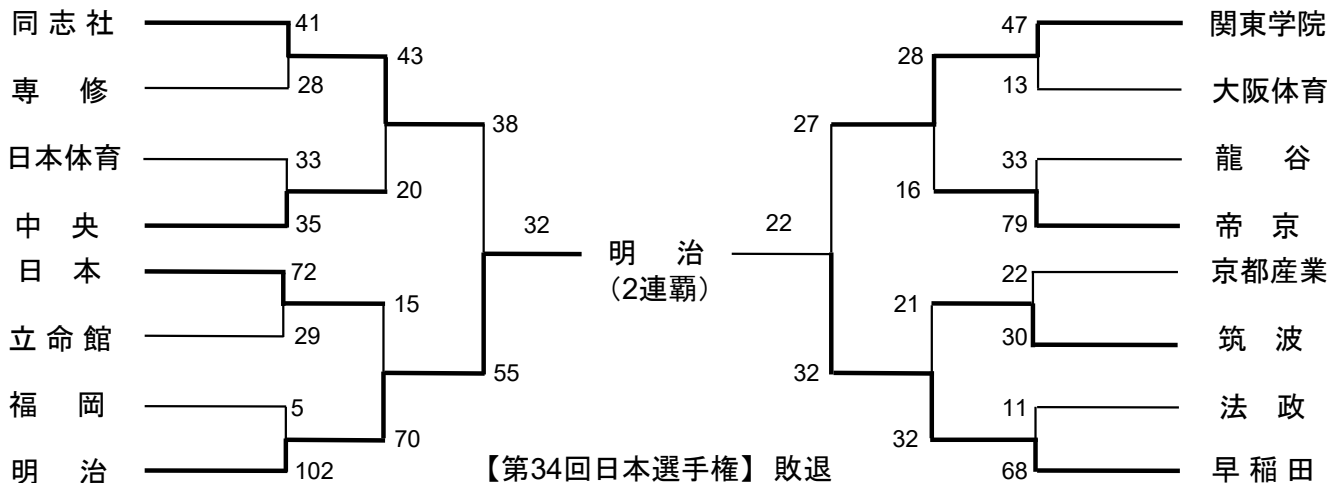

【対抗戦】優勝

	明治	早稲田	帝京	日体	筑波	慶応	青学	東京	成城	成蹊	立教	上智	武蔵	一橋	学習院	明学
明治		○ 19-15	○ 32-14	○ 53-17	○ 23-14	○ 54-32	○ 107-17	○ 99-0			○ 135-3					○ 158-0
早稲田	● 15-19		○ 37-22	○ 29-17	○ 23-20	● 17-18	○ 57-20	○ 35-0			○ 76-0					
帝京	● 14-32	● 22-37		○ 49-20	○ 33-25		○ 66-5		○ 64-41	○ 90-5		○ 136-7				
日体	● 17-53	● 17-29	● 20-49		○ 24-13	○ 81-14	○ 56-43				○ 116-7				○ 133-3	
筑波	● 14-23	○ 20-23	● 25-33	● 13-24		○ 55-5	○ 77-14	○ 70-7		○ 60-3						
慶応	● 32-54	○ 18-17		● 14-81	● 5-55		● 28-35	○ 73-7		○ 92-14	○ 69-0					
青学	● 17-107	● 20-57	● 5-66	● 43-56	● 14-77	○ 35-28		○ 46-13		○ 99-24	○ 83-10					
東京	● 0-99	○ 0-35			● 7-70	● 7-73	● 13-46			● 21-22	○ 54-22	○ 33-14			○ 23-9	
成城			● 41-64					○ 22-21		○ 25-22	○ 39-17	○ 109-12	○ 75-16	○ 53-27	○ 49-17	
成蹊			● 5-90		● 3-60	● 14-92	● 24-99	● 22-54	● 22-25		○ 67-24				○ 84-26	
立教	● 3-135	● 0-76		● 7-116		● 0-69	● 10-83	● 14-33	● 17-39			○ 51-24			○ 92-12	
上智			● 7-136						● 12-109	● 24-67	● 24-51		○ 27-18	○ 47-25	○ 67-21	○ 57-14
武蔵									● 16-75			● 18-27		○ 38-19	○ 27-11	● 25-56
一橋								● 9-23	● 27-53		● 12-92	● 25-47	● 19-38		○ 33-20	○ 47-28
学習院				● 3-133					● 17-49	● 26-84		● 21-67	● 11-27	● 20-33		○ 66-16
明学	● 0-158											● 14-57	○ 56-25	● 28-47	● 16-66	

【第33回大学選手権】優勝

【第34回日本選手権】敗退

東芝 69  
明治 8

【第18回ジュニア選手権】優勝

1回戦 対法政 48-22 ○  
2回戦 対中央 15-13 ○  
準決勝 対日体 69-0 ○  
決勝 対関東 54-20 ○

【第24回オール早慶明】

1勝1敗 2位(早稲田)

全明治 51-24 全慶應 ○  
全明治 38-40 全早稲田 ●  
全慶應 19-72 全早稲田